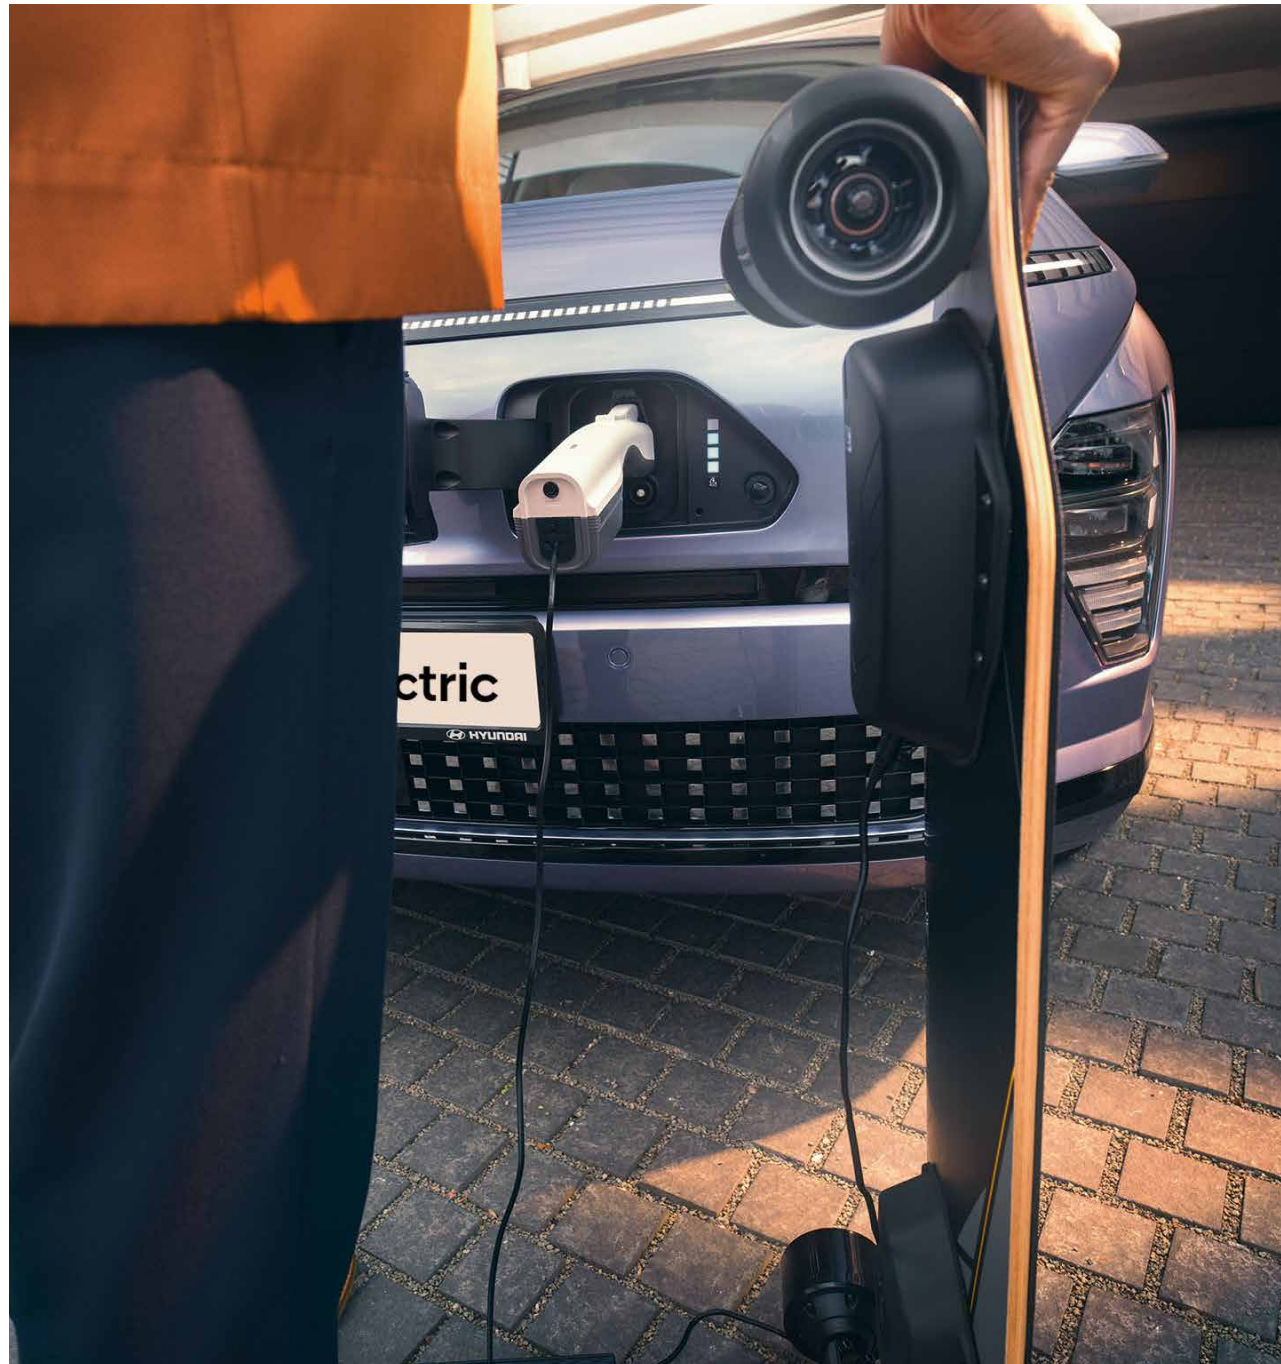

## Vehicle-to-Load Adapter (V2L)

Nutzen Sie 220 V Wechselstrom, um Ihre Geräte außerhalb Ihres Elektrofahrzeugs zu betreiben. Voll aufgeladen bietet die Vehicle-to-Load-Funktion eine Leistung von bis zu 3,6 kW (abhängig von der Leistung Ihres Fahrzeugs). Genug, um einen großen Fernsehbildschirm oder eine mittelgroße Klimaanlage 24 Stunden lang zu betreiben. Stecken Sie einfach den V2L-Stecker in die Ladesteckdose. Inklusive Aufbewahrungstasche. GIH68AK0U0