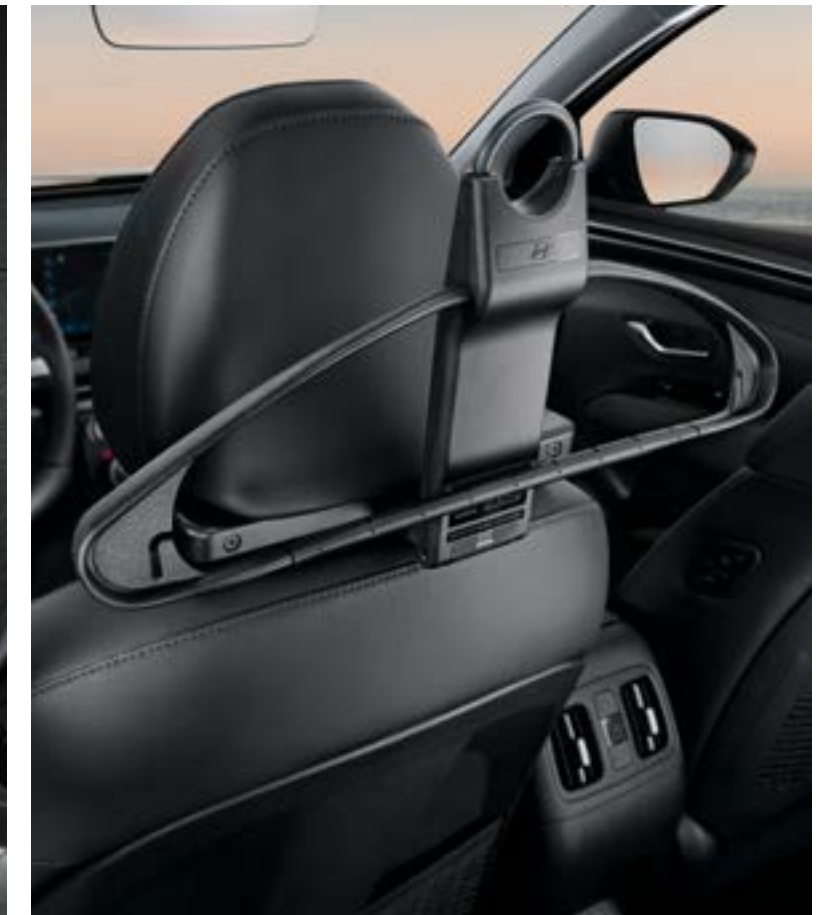

Kleiderbügel

Einfach an der Kopfstütze angebracht, hält er Ihre Kleidung knitterfrei und kann leicht mitgenommen werden.

99770ADE10